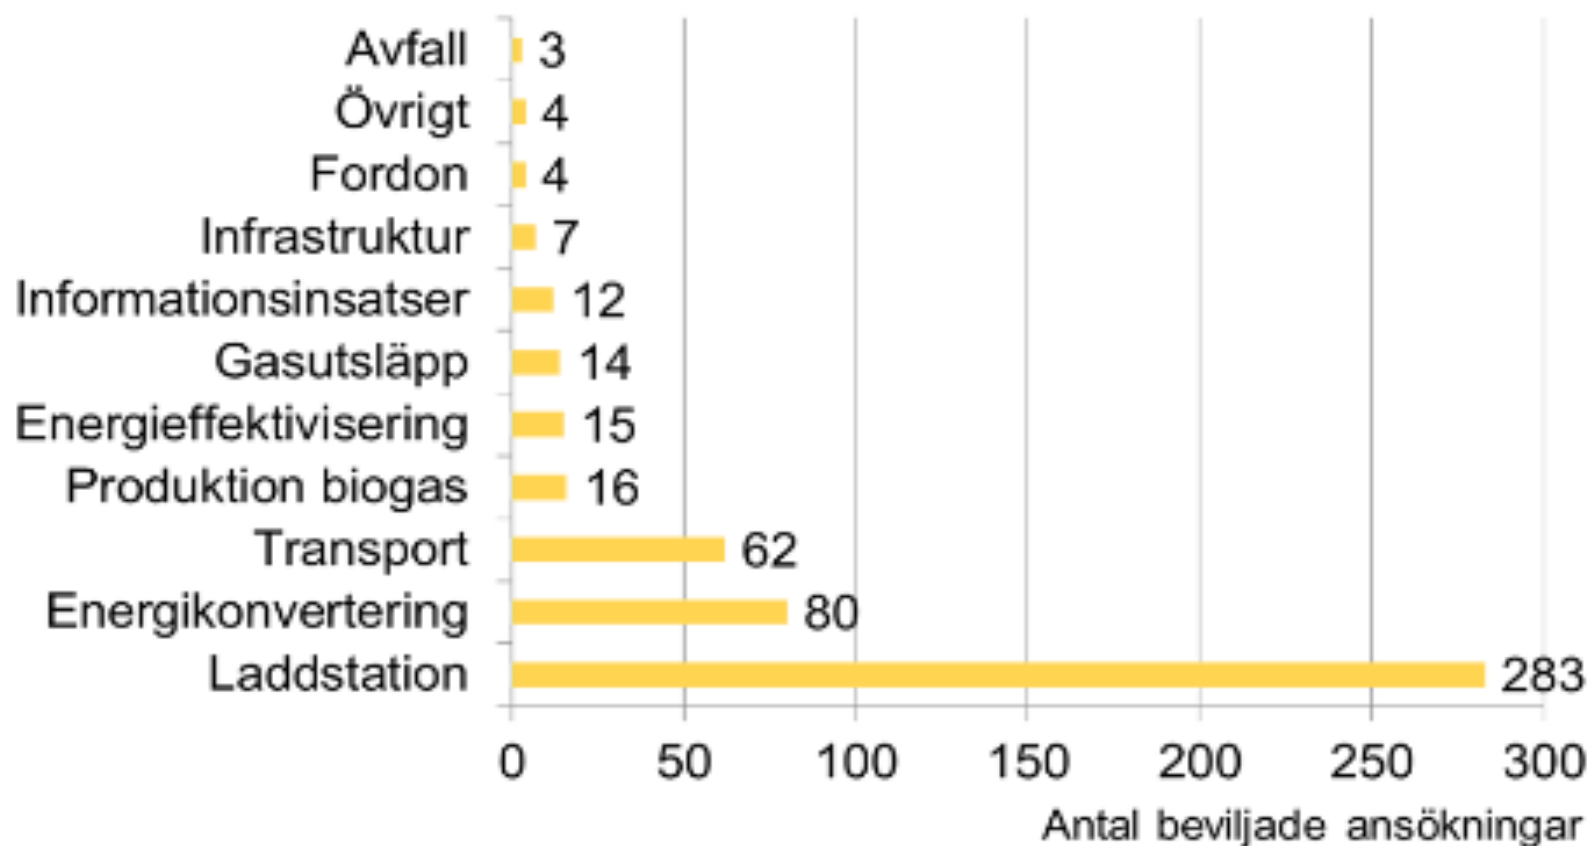

Antal beviljade ansökningar till och med 2016-09-28, fördelat per kategori

Källa: Naturvårdsverket